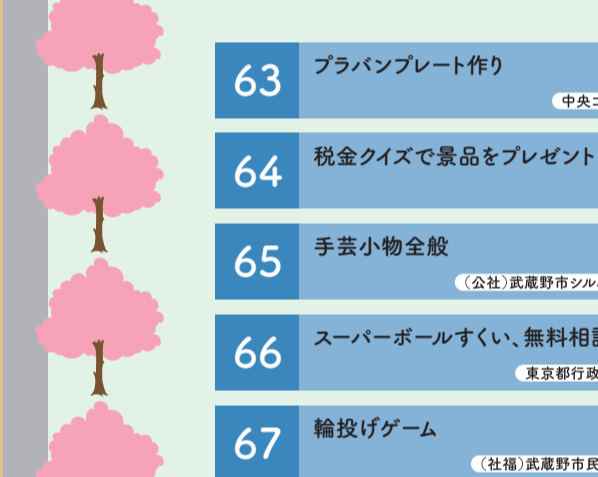

76 無料自転車点検

自転車商協同組合武蔵野支部・交通企画課

1. #### お願い
2. ●会場及び周辺には、駐車場がありません。車でのご来場はご遠慮ください。
   - ●自転車は必ず所定の場所に駐輪してください。
   - ●歩道上は自転車を押し歩きましょう。
   - ●利用時間を過ぎて臨時駐輪場(クリーンセンター内、第四中学校校庭)に駐輪している自転車は移動する場合がございます。あらかじめご了承ください。

武蔵野桜まつりの情報を
市公式Instagramで
配信しています!

こども村

68	明るい選挙推進委員による啓発活動(啓発品の配布・模擬投票体験) 武蔵野市明るい選挙推進協議会
69	射的 (株)武蔵野自動車教習所
70	缶バッジ制作 (小さな親切)運動武蔵野支部
71	ざっくぐグッズプレゼント抽選会 (株)ジェイコム東京 武蔵野・三鷹局
72	「ミミワ」グッズのプレゼント、スポーツスタッキング 武蔵野子どもの権利擁護センター
73	缶バッジ制作、啓発物の配布 市民活動促進チーム
74	ペンギンフアフア 午前部/10:30~12:00 午後部/13:00~15:00 ※上記受付時間内にお越しください。 ※上記遊具には年齢制限があります。 (対象:3歳~小学3年生)
75	無料歯科検診および相談 (公社)東京都武蔵野市歯科医師会

縁日広場

41	能登の通り酒屋の日本酒、ワインをはじめ被災地の物産の販売、総あめ 東京武蔵野ロータリークラブ	52	たこ焼き、串焼き、アルコール飲料、飲料 三鷹駅北口商店会
42	ハイボール 東京武蔵野ライオンズクラブ	53	やきとり、ビール、フランクフルト、飲料 三谷通り商店会
43	啓発用ポケットティッシュの配布 武蔵野市たばこ税増収対策協議会	54	焼き団子、お好み焼き 中央通り西祥会
44	啓発品(ポケットティッシュ、花の種)の配布 武蔵野市納税貯蓄組合連合会	55	クレープ、総あめ グリーンパーク商店会
45	建築無料相談、子ども向けワークショップなど むさしの住まいるよろず相談実行委員会	56	焼きそば、酒類、ラムネ、総あめ 関八町回転車交會
46	防災備蓄の啓発、輪投げ販売 武蔵野市民防協会	57	フローズンりんご飴、お弁当、飲料、ピザ、フレンチフライ 境南中央商店会
47	芝生維持管理作業の紹介 NPOファングリーン	58	もつ煮、クラフトビール スイングロード商店会
48	チャリティグッズ販売、保護猫活動パネル展示 むさしの地域福の会	59	ケバブ 境南協栄会
49	東北六県の食品の物販 (一社)東北物産館	60	串焼き 武蔵野料理飲食業組合
50	行政相談・人権相談のPRおよび相談会 武蔵野市行政相談委員・武蔵野市人権擁護委員	61	人力車の展示および写真撮影 人力車愛好会
51	焼きそば、やきとり 武蔵野中央会	62	草木の販売 北多摩連合組合