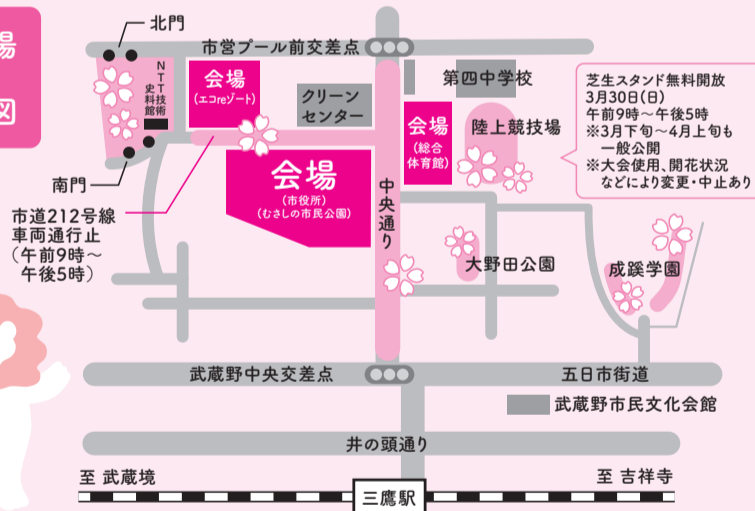

最新の情報は市HPへ

爆上戦隊ブンブンジャーショー 観覧無料

©テレビ朝日・東映AG・東映

エコリゾート前芝生広場  
特設ステージ  
3月30日 1回目: 10時30分  
2回目: 15時00分

### 大切なお知らせとお願い

- 会場及び周辺には、駐車場がありません。車でのご来場はご遠慮ください。
- 会場内は全面禁煙です。(電子たばこを含む)。
- 誰でもトイレは、市民公園内、市役所、クリーンセンター、エコリゾート内にあります。
- ステージ前の客席に、一部優先席を設けています。
- 安全面・衛生面の問題から、ペットを連れてのご入場はご遠慮ください。
- 駐輪は、指定された場所(クリーンセンター・第四中学校校庭及び係員の指示する場所)に限ります。

### 当日の車両通行止め

市道第212号線  
(武蔵野市役所前交差点からエコリゾート交差点まで)  
▶ 午前9時~午後5時まで。

関東バス「武蔵野市役所」には停車しません。「武蔵野市役所前」停留所をご利用ください。

### 会場および周辺図